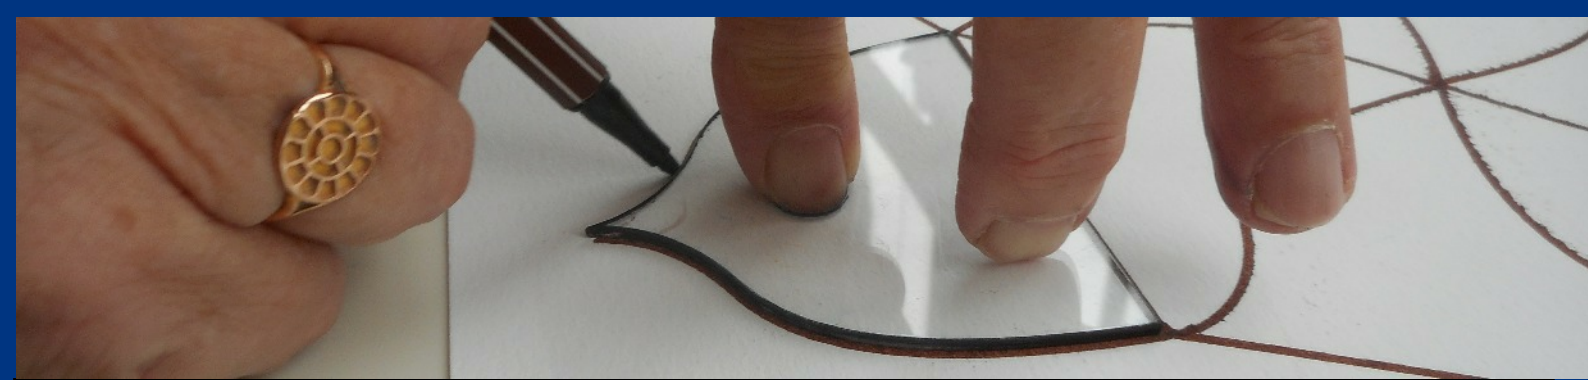

**Je krijgt een dag lang ervaringen en maakt zeker 5 a 6 mooie verschillende ontwerpen.
Met deze duurzame materiaal-kit kun je zelf ook lessen gaan geven.**

Je hoeft niets te berekenen om zelf de mooiste ontwerpen te maken. De 65 originelen die Lisa maakte, kun je dan in alle rust bekijken. We werken 4 x op 30 x 30 cm aquarel papier van 240 gram en 1 keer op 50 x 50 cm.

Data: 18 december 2018
Tijd: 10 tot 17 uur
Locatie: **De KOLAM** tekenschool
Laarstraat 77 7201 CC Zutphen