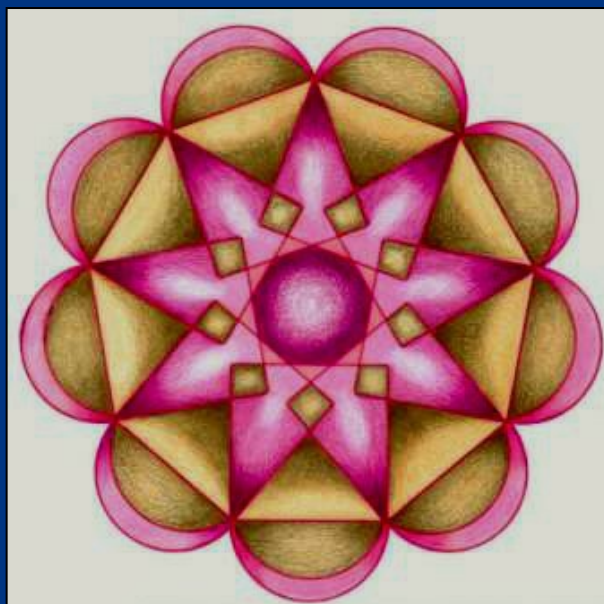

Zelf meenemen:

kleurpotloden, dikke en dunne permanent markers, gum, grijs potlood.

Inschrijven via www.kolam.nl