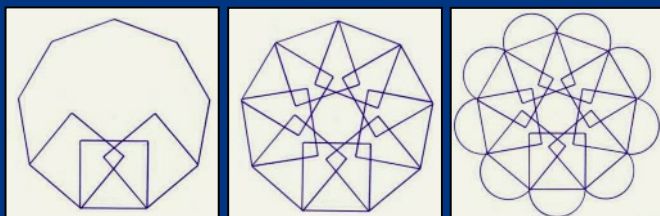

Zelf meenemen:

kleurpotloden, dikke en dunne permanent markers, gum, grijs potlood.

Inschrijven via www.kolam.nl