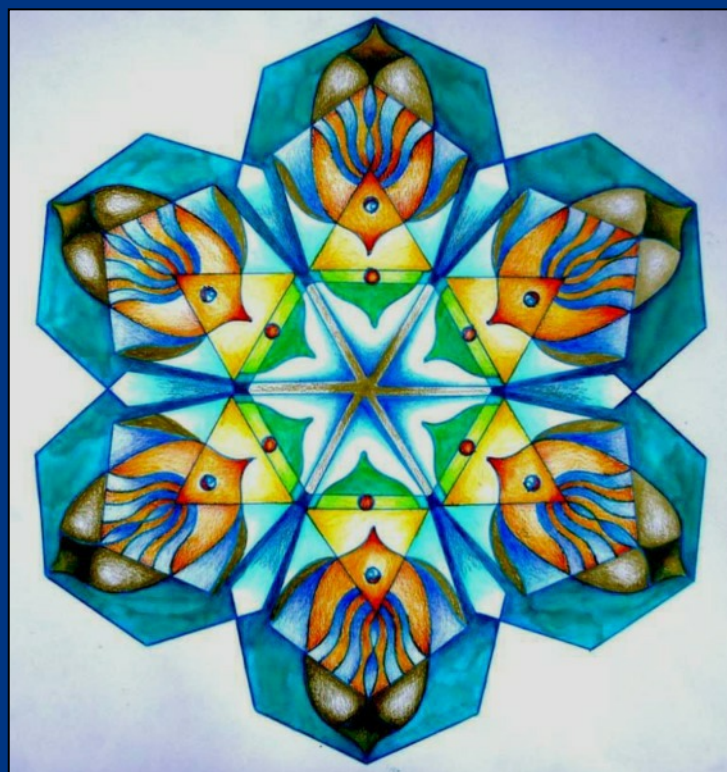

Zelf meenemen:

kleurpotloden, dikke en dunne permanent markers, gum, grijs potlood.

Inschrijven via www.kolam.nl